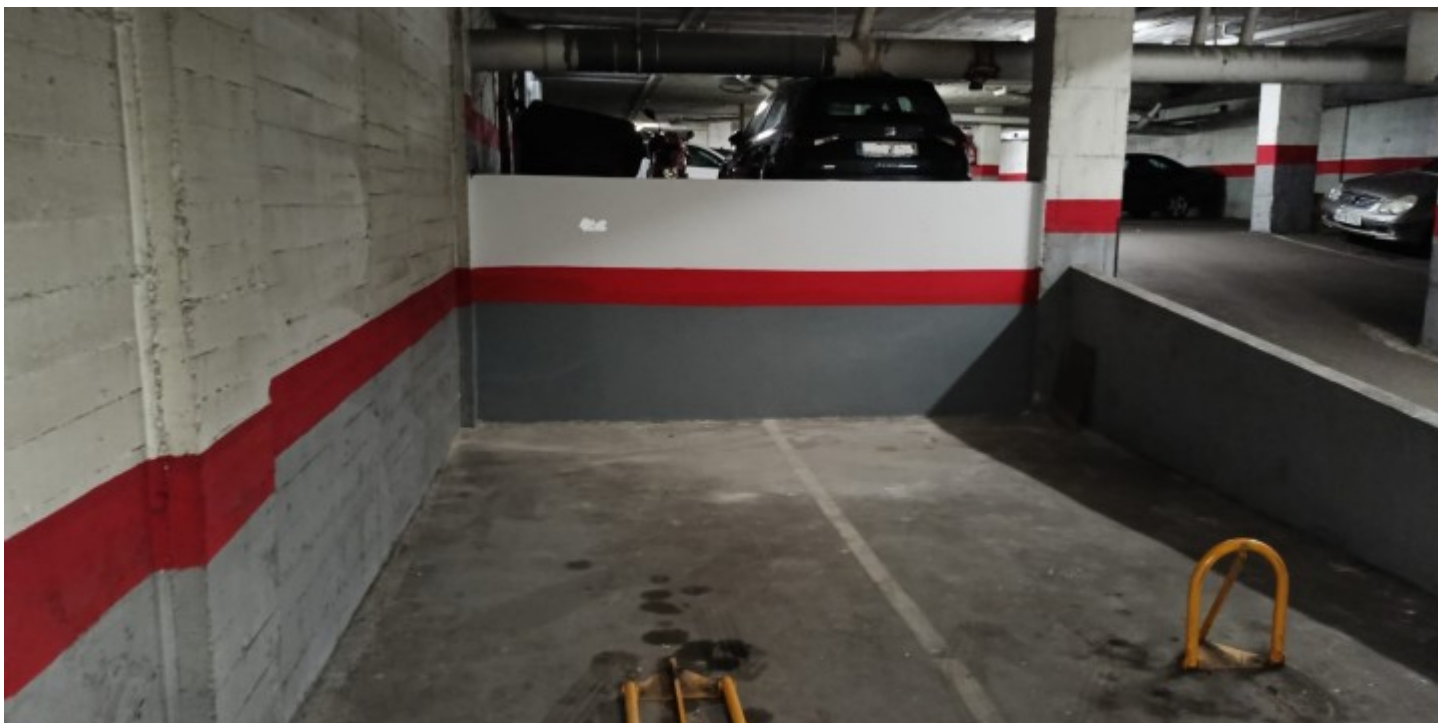

VENDA - SELL

Plaça de pàrquing subterrània en venda.
Calle Vendrell 8, Salou

 12.00m²

Ref: 726

Es ven la plaça d'estacionament. Ubicada al mig del carrer Vendrell, edifici Atalaya Mar. Plaça subterrània, porta accés automàtica. Zona turística de Salou. A cinc minuts de la platja Capellans de Salou.