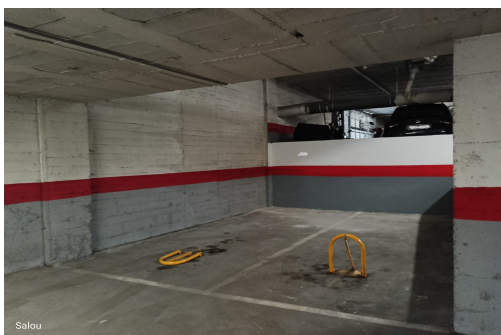

VENDA - SELL

Plaça de pàrquing subterrània en venda.
Calle Vendrell 8, Salou

 12.00m²

Ref: 726

Es ven la plaça d'estacionament. Ubicada al mig del carrer Vendrell, edifici Atalaya Mar. Plaça subterrània, porta accés automàtica. Zona turística de Salou. A cinc minuts de la platja Capellans de Salou.