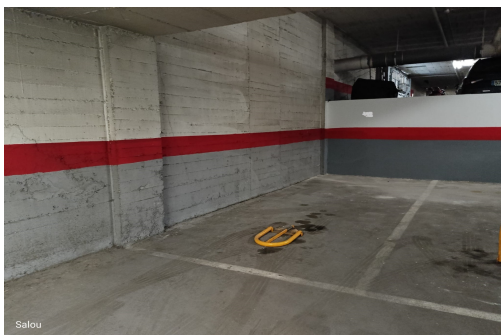

VENDA - SELL

Plaça de pàrquing subterrània en venda.
Calle Vendrell 8, Salou

 12.00m²

Ref: 726

Es ven la plaça d'estacionament. Ubicada al mig del carrer Vendrell, edifici Atalaya Mar. Plaça subterrània, porta accés automàtica. Zona turística de Salou. A cinc minuts de la platja Capellans de Salou.